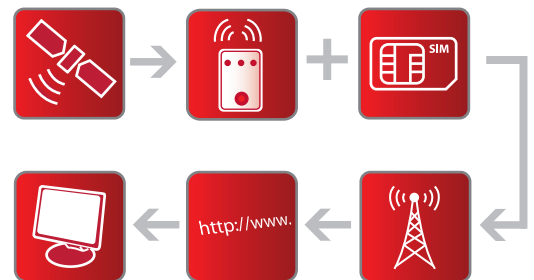

PLT Personal-Tracker

Abbildung in Originalgröße

„Mit nur 35 Gramm Gewicht gehört der Personal-Tracker zu den kleinsten GSM-/GPS-Ortungsgeseräten seiner Klasse. Durch die extrem kleinen Maße lässt sich das Gerät sehr leicht tragen oder auch verstecken und passt in jede Hosentasche. Neueste GPS-Technologie garantiert eine exakte Ortung auch unter schwierigen Bedingungen wie z. B. in Stadtzentren zwischen Gebäuden. Mit einem intelligenten Stromsparkonzept zeigt der Tracker beachtliche Akkulaufzeiten.“

Technische Details

Abmessungen	57 x 38 x 15 mm
Gewicht	35 Gramm
GPS-Technologie	Hochsensibles GPS für Ortung in Gebäuden
Genauigkeit Position	5 Meter
Datenübertragung	GPRS-basiert per TCP/IP
Speicher	1.000 Positionen
Bewegungssensor	Integriert
Batterie	Li-Po Akku, 5V Versorgungsspannung
Ladezeit	ca. 4 Stunden
Betriebsdauer	Je nach Ortungsintervall bis zu 30 Tage
Betriebstemperatur	-20°C bis +60°C
Anschlüsse	12 V Ladekabel, USB, 7-32 V Kfz-Adapter

Funktionsprinzip

Anwendungen

- Ortung von Personen oder Fahrzeugen
- Positionsbestimmung in Echtzeit
- Lückenlose Spurverfolgung, Tourberichte
- Notfall-Telefonfunktion
- Sicherheitsrelevante Funktionen